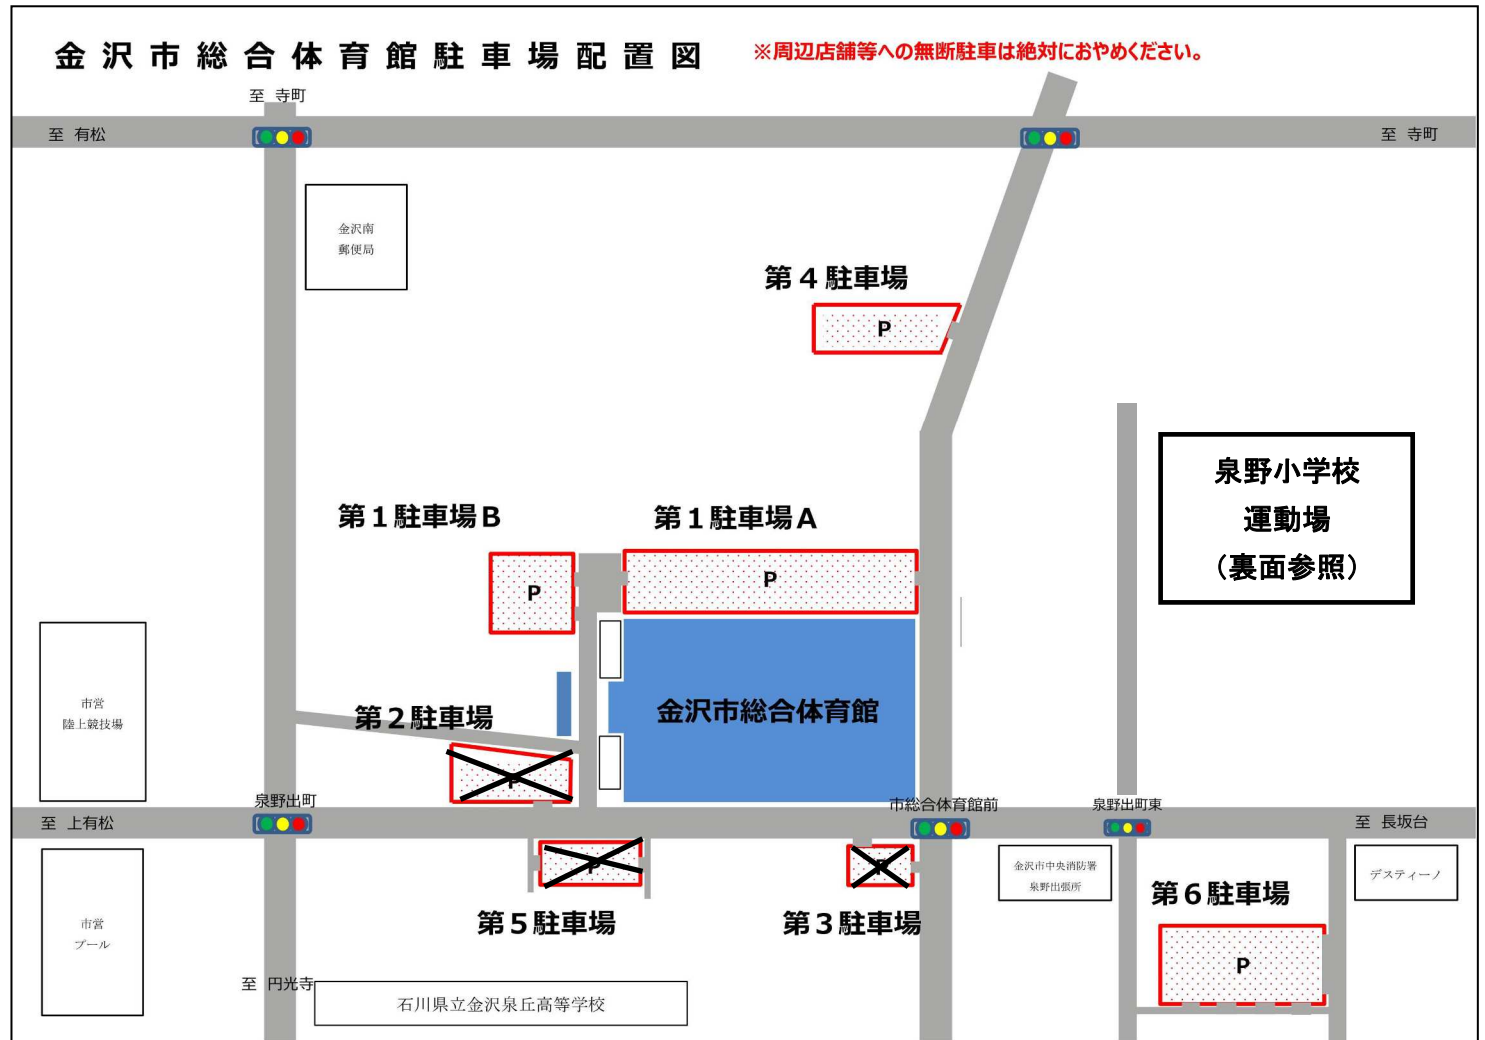

金沢市総合体育館【周辺駐車場案内】

※路上駐車・迷惑駐車・周辺店舗への駐車は絶対にしないようお願いいたします。

★体育館周辺

参照：市総体 HP より

駐車可能台数

- 第1駐車場 A … 28台
- 第1駐車場 B … 50台
- 第4駐車場 … 50台
- 第6駐車場 … 80台
- 泉野小学校運動場… 135台
- (合計：343台)

※第2駐車場、体育館前は許可車両のみ駐車可

※第3駐車場、第5駐車場は駐車禁止

★泉野小学校（会場～泉野小：650m）

参照：泉野小学校 HP より

★公共交通機関等

○バス（北鉄バス）

乗車：「金沢駅」または「香林坊」「片町」

下車：「泉丘高校前」

運賃：230円 乗車時間：20分程度

バス時刻検索（北鉄バス HP）